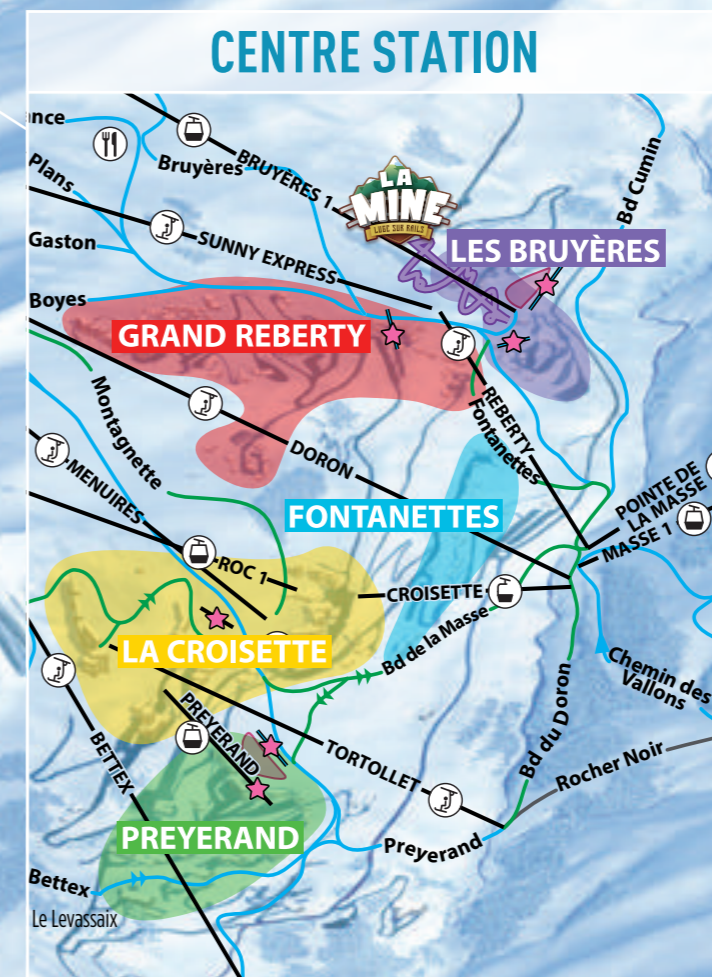

# friendlyMenuires BE MY GUEST-MARTIN

LES 3 VALLÉES

ORELLE  
900m

POINTE DE LA MASSE  
2804m

SALLE NEW  
MACHINES

VAL THORENS  
2300m

LES MENUIRES  
1850m

CENTRE STATION

CENTRE STATION

Combe des Yvoses

Vallon de Geffriand

SAINT MARTIN DE BELLEVILLE  
1450m

- |   |   |  |                                     |  |
|---|---|--|-------------------------------------|--|
| FACILE<br>Easy                              | TÉLÉSIÈGE<br>Chairlift                      | SECOURS / INFORMATION<br>First aid / Information Point | SALLE DE PIQUE-NIQUE<br>Picnic room | ZONE SKI & CHALLENGE<br>Ski & Challenge area       |
| DIFFICULTÉ MOYENNE<br>Average difficulty    | TÉLÉSIÈGE À BULLE<br>Chairlift with bubbles | VUE INCONTOURNABLE<br>Panoramic view                   | SKI PATROL EXPERIENCE               | ZONE SKI FACILE<br>Beginner area                   |
| DIFFICILE<br>Difficult                      | TÉLÉBENNE<br>Open gondola                   | RESTAURANT D'ALTITUDE<br>Mountain restaurant           | SPOT PHOTO<br>Photo point           | STADE SLALOM RÉSERVÉ<br>Reserved racing area       |
| TRÈS DIFFICILE<br>Very difficult            | TÉLÉCABINE<br>Gondola                       | WC PUBLICS<br>Public toilets                           | BILLETTERIE<br>Ticket office        | BASCULE 3 VALLÉES<br>3 Vallées Link                |
| TÉLÉSKI / TAPIS<br>Drag Lift / Magic carpet | REMONTÉE GRATUITE<br>Free lift              | AIRE DE PIQUE-NIQUE<br>Picnic area                     | ZONE SKI & FUN<br>Ski & Fun area    | SOMMET MYTHIQUE 3 VALLÉES<br>Iconic 3 Vallées Peak |

**SKI & CHALLENGE**

LIBERTY RIDE ZONES FREERIDE SÉCURISÉES  
Secure Freeride areas **FREE**

**SKI & FUN**

PIXEL AREA SNOWPARK ET BOARDERCROSS **FREE**

FRIENDLY NATURAL PARK PARCOURS LUDIQUE FAMILLE  
Fun area for families **FREE**