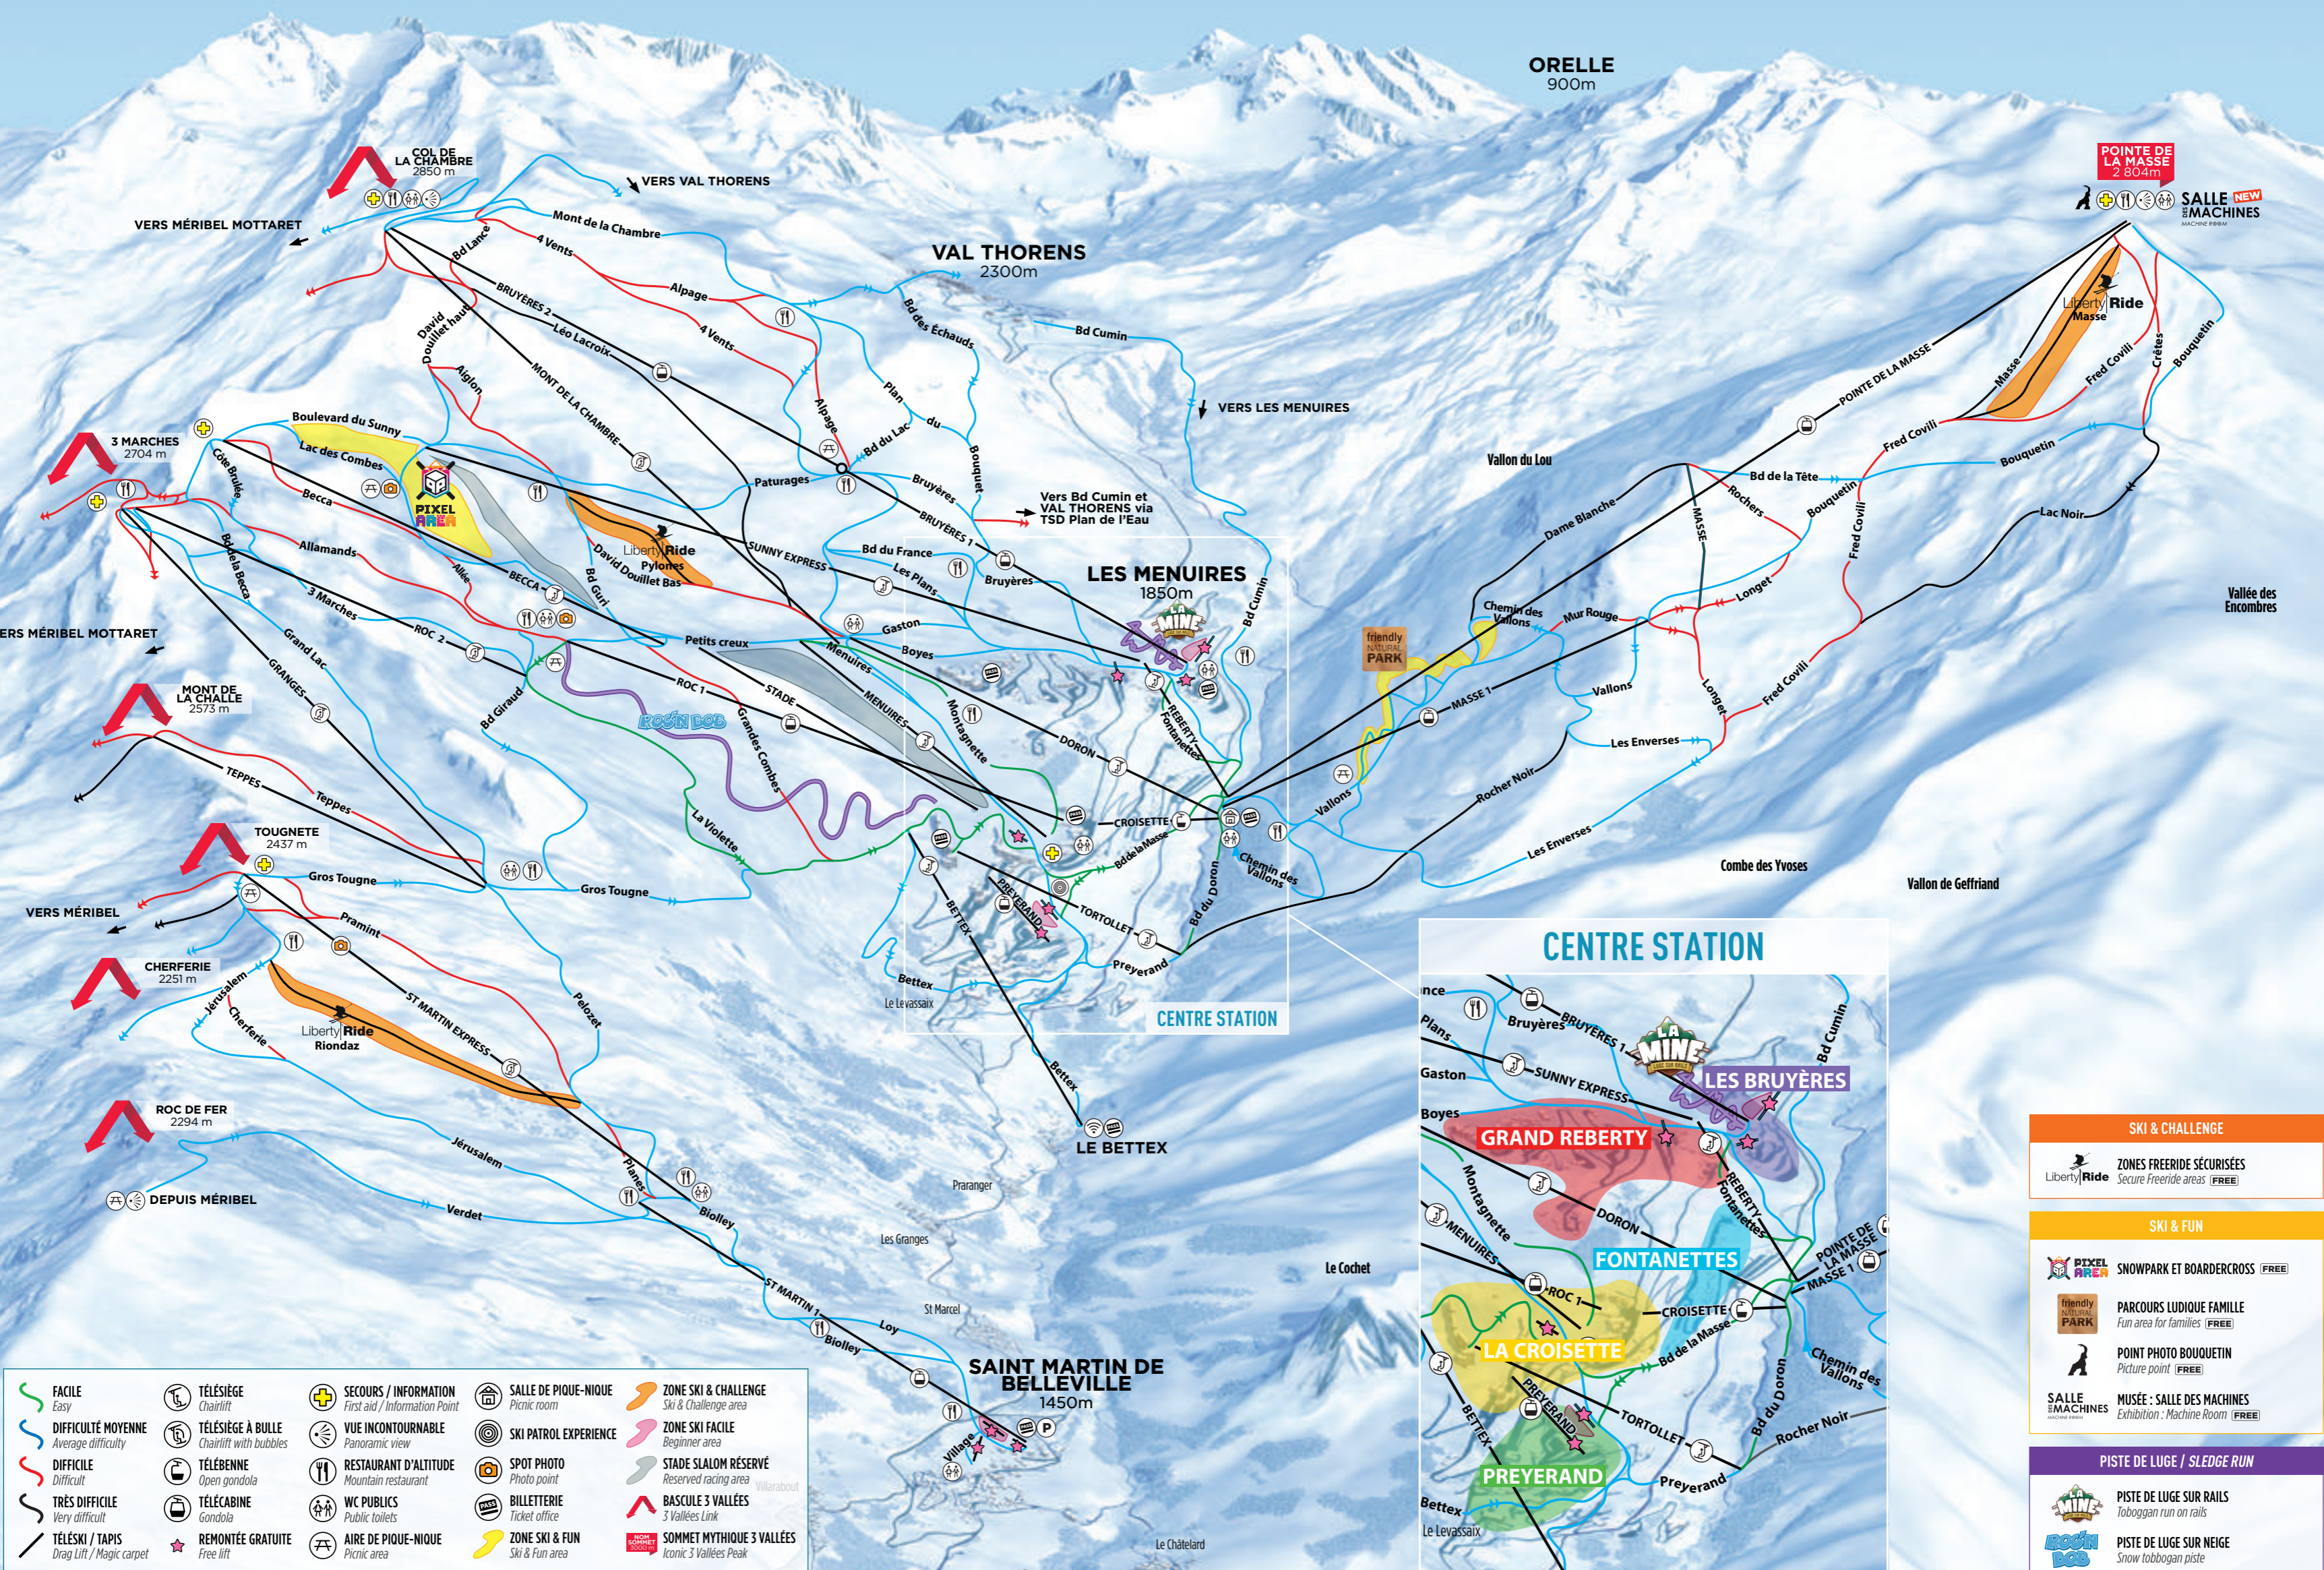

# friendlyMenuires BE MY GUEST-MARTIN

LES 3 VALLÉES

ORELLE  
900m

POINTE DE LA MASSE  
2804m

SALLE NEW  
MACHINES

VAL THORENS  
2300m

LES MENUIRES  
1850m

CENTRE STATION

CENTRE STATION

Combe des Yvoses

Vallon de Geffriand

SAINT MARTIN DE BELLEVILLE  
1450m

- |   |   |  |                                     |  |
|---|---|--|-------------------------------------|--|
| FACILE<br>Easy                              | TÉLÉSIÈGE<br>Chairlift                      | SECOURS / INFORMATION<br>First aid / Information Point | SALLE DE PIQUE-NIQUE<br>Picnic room | ZONE SKI & CHALLENGE<br>Ski & Challenge area       |
| DIFFICULTÉ MOYENNE<br>Average difficulty    | TÉLÉSIÈGE À BULLE<br>Chairlift with bubbles | VUE INCONTOURNABLE<br>Panoramic view                   | SKI PATROL EXPERIENCE               | ZONE SKI FACILE<br>Beginner area                   |
| DIFFICILE<br>Difficult                      | TÉLÉBENNE<br>Open gondola                   | RESTAURANT D'ALTITUDE<br>Mountain restaurant           | SPOT PHOTO<br>Photo point           | STADE SLALOM RÉSERVÉ<br>Reserved racing area       |
| TRÈS DIFFICILE<br>Very difficult            | TÉLÉCABINE<br>Gondola                       | WC PUBLICS<br>Public toilets                           | BILLETTERIE<br>Ticket office        | BASCULE 3 VALLÉES<br>3 Vallées Link                |
| TÉLÉSKI / TAPIS<br>Drag Lift / Magic carpet | REMONTÉE GRATUITE<br>Free lift              | AIRE DE PIQUE-NIQUE<br>Picnic area                     | ZONE SKI & FUN<br>Ski & Fun area    | SOMMET MYTHIQUE 3 VALLÉES<br>Iconic 3 Vallées Peak |

**SKI & CHALLENGE**

LIBERTY RIDE ZONES FREERIDE SÉCURISÉES  
Secure Freeride areas **FREE**

**SKI & FUN**

PIXEL AREA SNOWPARK ET BOARDERCROSS **FREE**

FRIENDLY NATURAL PARK PARCOURS LUDIQUE FAMILLE  
Fun area for families **FREE**

PISTE DE LUGE SUR NEIGE  
Snow toboggan piste