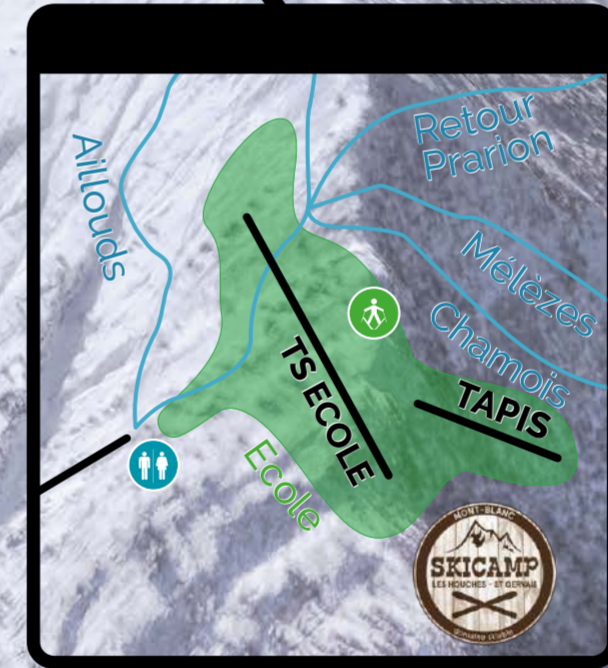

Mont Lachat  
2115m

Bellevue  
1800m

Col de Voza  
1650m

Prarion  
1900m

Maisonneuve  
1220m

1370m

Bellevue  
1800m

Prarion  
1000m

LES HOUCHES  
MONT-BLANC

**Le Tourchet : 2 téléskis**  
Accès dans le centre du village  
à côté de la patinoire

- |                             |                        |                        |                |
|-----------------------------|------------------------|------------------------|----------------|
| Piste facile                | Ski de randonnée       | Snowpark & Board-cross | Restaurant     |
| Piste de difficulté moyenne | Consigne à ski         | Stade filmé            | Toilettes      |
| Piste difficile             | Consigne à ski         | Jardin d'enfants       | Salle hors sac |
| Piste très difficile        | Itinéraire raquette    | Garderie               | Information    |
| Tramway du Mont-Blanc       | Espace ludique Skicamp | Luge                   | Arrêt bus      |
| Poste de secours            | Espace débutant        | DVA Parc               | Parking        |