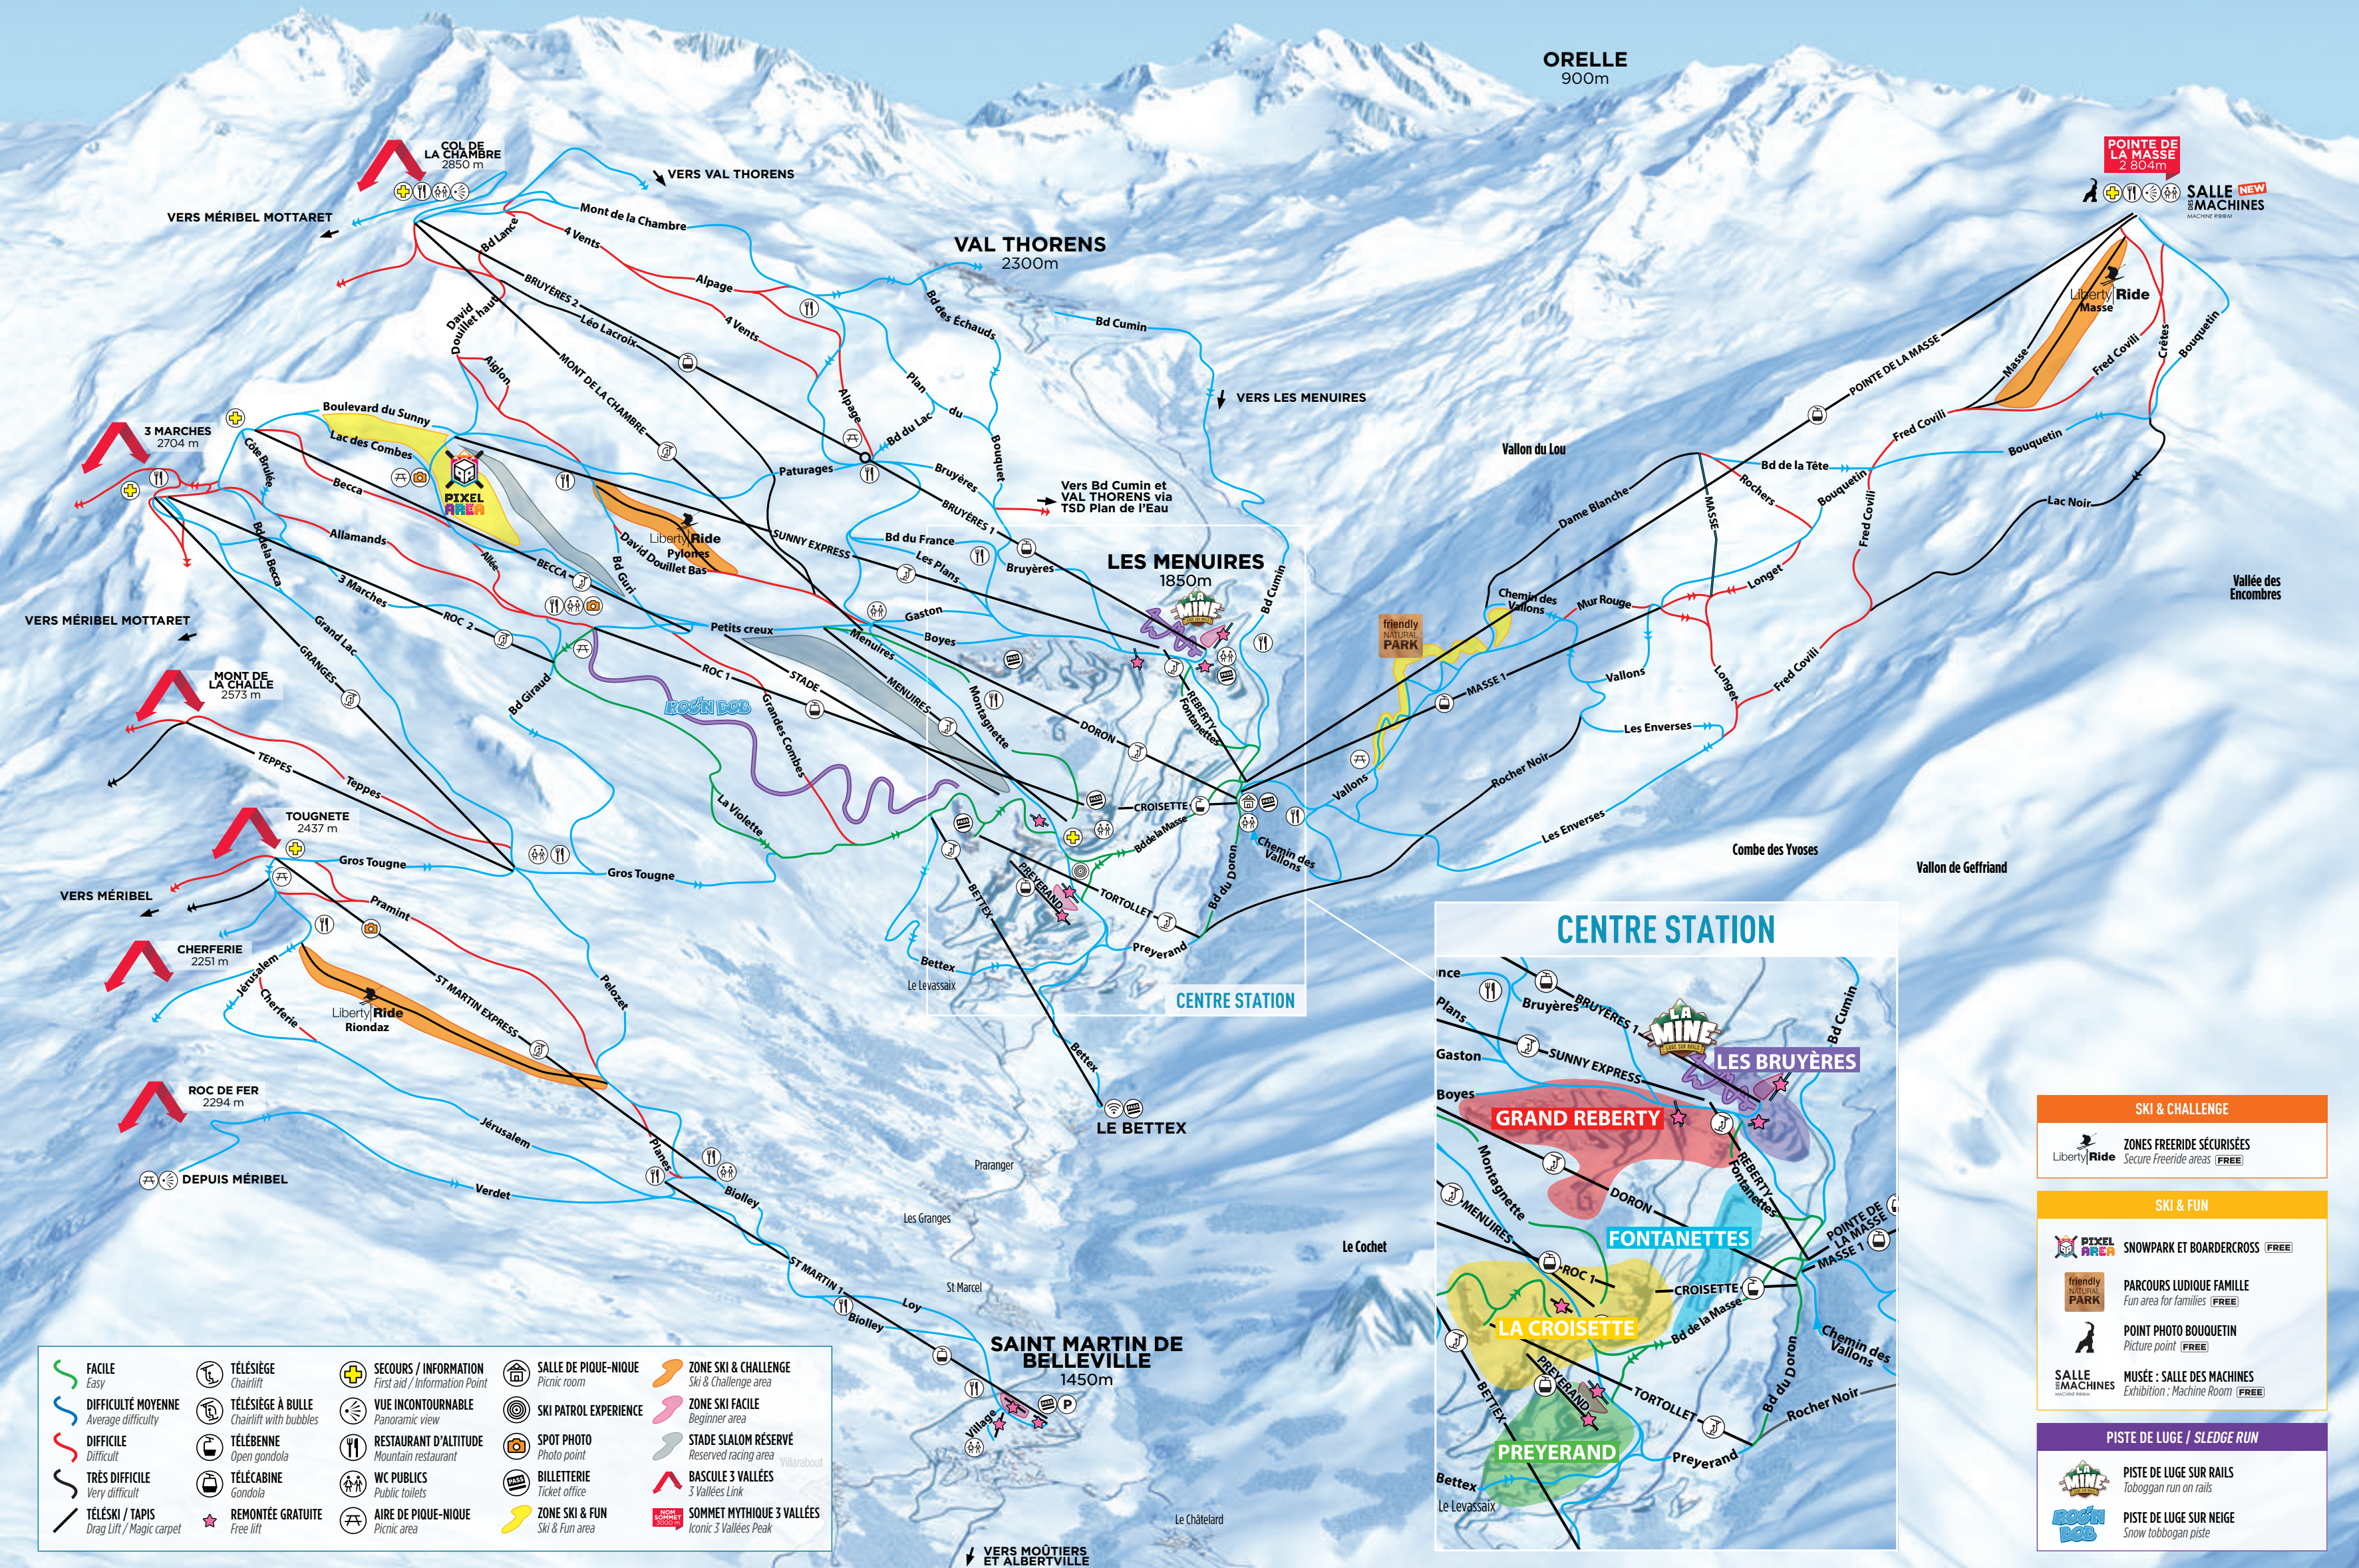

friendlyMenuires BE MY GUEST-MARTIN

LES 3 VALLÉES

- | | | | | |
|---|---|--|-------------------------------------|--|
| FACILE
Easy | TÉLÉSIÈGE
Chairlift | SECOURS / INFORMATION
First aid / Information Point | SALLE DE PIQUE-NIQUE
Picnic room | ZONE SKI & CHALLENGE
Ski & Challenge area |
| DIFFICULTÉ MOYENNE
Average difficulty | TÉLÉSIÈGE À BULLE
Chairlift with bubbles | VUE INCONTOURNABLE
Panoramic view | SKI PATROL EXPERIENCE | ZONE SKI FACILE
Beginner area |
| DIFFICILE
Difficult | TÉLÉBENNE
Open gondola | RESTAURANT D'ALTITUDE
Mountain restaurant | SPOT PHOTO
Photo point | STADE SLALOM RÉSERVÉ
Reserved racing area |
| TRÈS DIFFICILE
Very difficult | TÉLÉCABINE
Gondola | WC PUBLICS
Public toilets | BILLETTERIE
Ticket office | BASCULE 3 VALLÉES
3 Vallées Link |
| TÉLÉSKI / TAPIS
Drag Lift / Magic carpet | REMONTÉE GRATUITE
Free lift | AIRE DE PIQUE-NIQUE
Picnic area | ZONE SKI & FUN
Ski & Fun area | SOMMET MYTHIQUE 3 VALLÉES
Iconic 3 Vallées Peak |

- SKI & CHALLENGE**
 - LibertyRide ZONES FREERIDE SÉCURISÉES
Secure Freeride areas **FREE**
- SKI & FUN**
 - PIXEL PARK SNOWPARK ET BOARDERCROSS **FREE**
 - friendly NATURAL PARK PARCOURS LUDIQUE FAMILLE
Fun area for families **FREE**
 - POINT PHOTO BOUQUETIN
Picture point **FREE**
 - SALLE DES MACHINES MUSÉE : SALLE DES MACHINES
Exhibition : Machine Room **FREE**
- PISTE DE LUGE / SLEDGE RUN**
 - ROCKIN BOB PISTE DE LUGE SUR RAILS
Toboggan run on rails
 - ROCKIN BOB PISTE DE LUGE SUR NEIGE
Snow toboggan piste