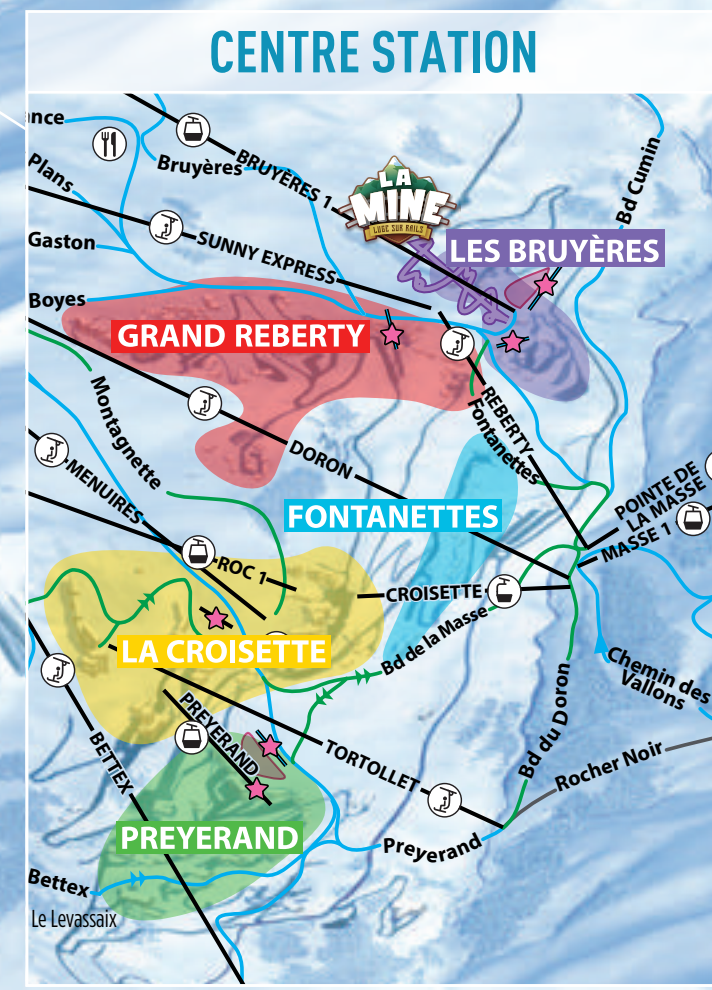

friendlyMenuires BE MY GUEST-MARTIN

LES 3 VALLÉES

- | | | | | |
|---|---|--|-------------------------------------|--|
| FACILE
Easy | TÉLÉSIÈGE
Chairlift | SECOURS / INFORMATION
First aid / Information Point | SALLE DE PIQUE-NIQUE
Picnic room | ZONE SKI & CHALLENGE
Ski & Challenge area |
| DIFFICULTÉ MOYENNE
Average difficulty | TÉLÉSIÈGE À BULLE
Chairlift with bubbles | VUE INCONTOURNABLE
Panoramic view | SKI PATROL EXPERIENCE | ZONE SKI FACILE
Beginner area |
| DIFFICILE
Difficult | TÉLÉBENNE
Open gondola | RESTAURANT D'ALTITUDE
Mountain restaurant | SPOT PHOTO
Photo point | STADE SLALOM RÉSERVÉ
Reserved racing area |
| TRÈS DIFFICILE
Very difficult | TÉLÉCABINE
Gondola | WC PUBLICS
Public toilets | BILLETTERIE
Ticket office | BASCULE 3 VALLÉES
3 Vallées Link |
| TÉLÉSKI / TAPIS
Drag Lift / Magic carpet | REMONTÉE GRATUITE
Free lift | AIRE DE PIQUE-NIQUE
Picnic area | ZONE SKI & FUN
Ski & Fun area | SOMMET MYTHIQUE 3 VALLÉES
Iconic 3 Vallées Peak |

- SKI & CHALLENGE**
 - LibertyRide ZONES FREERIDE SÉCURISÉES
Secure Freeride areas **FREE**
- SKI & FUN**
 - PIXEL PARK SNOWPARK ET BOARDERCROSS **FREE**
 - friendly NATURAL PARK PARCOURS LUDIQUE FAMILLE
Fun area for families **FREE**
 - POINT PHOTO BOUQUETIN
Picture point **FREE**
 - SALLE DES MACHINES MUSÉE : SALLE DES MACHINES
Exhibition : Machine Room **FREE**
- PISTE DE LUGE / SLEDGE RUN**
 - ROCKIN BOB PISTE DE LUGE SUR RAILS
Toboggan run on rails
 - ROCKIN BOB PISTE DE LUGE SUR NEIGE
Snow toboggan piste